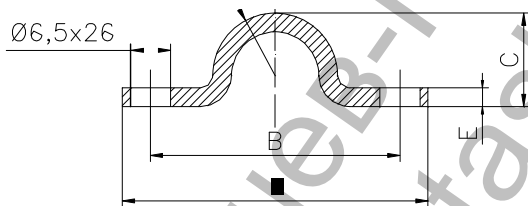

Релса Estebro® за долно водене на плъзгачи се врати 62x15x3 мм, 3 м, поцинкована стомана, U-20

Family: Tracks and racks

Material: DX51D steel

Finish: Galvanised

Description: Component used to guide U-groove wheels installed in sliding doors, avoiding the oscillation during the opening and closing. It is installed by screwing it into the floor.

Supply: in bars of 3 meters-long.

Продукт: [Релса Estebro® за долно водене на плъзгачи се врати 62x15x3 мм, 3 м, поцинкована стомана, U-20](#)

Категория: [Плъзгачи се врати](#)

Бранд: [Estebro®](#)

Категория бранд: [Релса Estebro®](#)